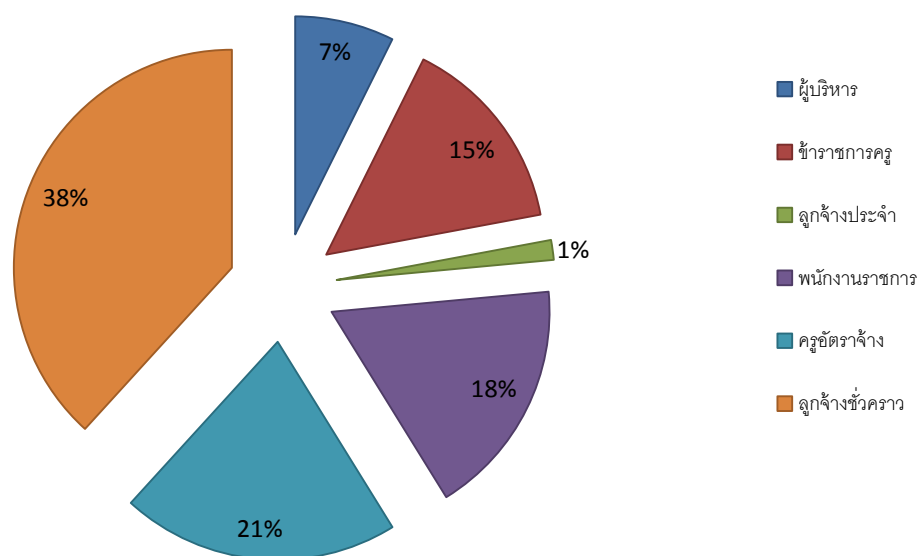

ข้อมูลบุคลากร วิทยาลัยการอาชีพหนองกุงศรี
ปีการศึกษา 2559

สถานภาพ	จำนวน (คน)
ผู้บริหาร	5
ข้าราชการครู	10
ลูกจ้างประจำ	1
พนักงานราชการ	12
ครูอัตราจ้าง	14
ลูกจ้างชั่วคราว	26
รวมทั้งหมด	68

ข้อมูลบุคลากร วิทยาลัยการอาชีพหนองกุงศรี
ปีการศึกษา 2559